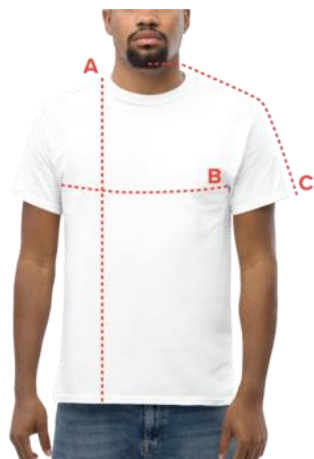

MEN OF GOD
MINISTRIES

GOSPEL
CENTER
LA BÉROCHE

T-shirt - Proverbs 27:17

" Le fer aiguise le fer "
[Proverbes 27:17]

Military Green

Description

Ce T-shirt apporte un côté luxueux et structuré au t-shirt classique et fonctionne parfaitement en association avec un look « streetwear ». Grâce à son tissu résistant et à sa fabrication sans coutures latérales, il conserve des lignes nettes sur les bords et dure longtemps.

Couleurs disponibles

Natural

Sport Grey

White

Black

Charcoal

Sapphire

Tailles disponibles

S, M, L, XL, 2XL

Guide des tailles

Mesure-toi

Les dimensions sont fournies par les fournisseurs. Les tailles des produits peuvent varier jusqu'à 5 cm.

A Longueur

Place l'extrémité du mètre ruban à côté du col en haut du T-shirt (point le plus haut de l'épaule). Tire le mètre ruban jusqu'au bas du T-shirt.

Trouve ta taille

Les dimensions sont exprimées en centimètres.

TAILLE	LONGUEUR	POITRINE	LONGUEUR DES MANCHES
S	71	86 - 94	40
M	74	96 - 104	43
L	76	106 - 114	47
XL	79	116 - 125	51
2XL	82	127 - 135	55