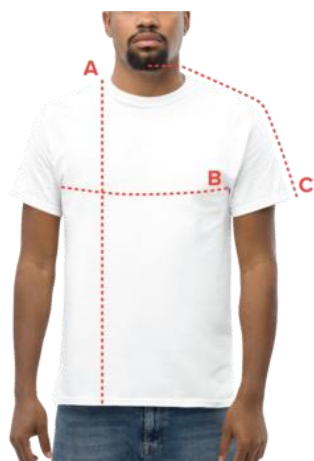

**MEN OF GOD
MINISTRIES**

**GOSPEL
CENTER**
LA BÉROCHE

T-shirt - Judges 6:12

" Le Seigneur est avec toi, vaillant guerrier ! "
[Juges 6:12]

Military Green

Description

Ce T-shirt apporte un côté luxueux et structuré au t-shirt classique et fonctionne parfaitement en association avec un look « streetwear ». Grâce à son tissu résistant et à sa fabrication sans coutures latérales, il conserve des lignes nettes sur les bords et dure longtemps.

Couleurs disponibles

Natural

Sport Grey

White

Black

Charcoal

Sapphire

Tailles disponibles

S, M, L, XL, 2XL

Guide des tailles

Mesure-toi

Les dimensions sont fournies par les fournisseurs. Les tailles des produits peuvent varier jusqu'à 5 cm.

A Longueur

Place l'extrémité du mètre ruban à côté du col en haut du T-shirt (point le plus haut de l'épaule). Tire le mètre ruban jusqu'au bas du T-shirt.

Trouve ta taille

Les dimensions sont exprimées en centimètres.

TAILLE	LONGUEUR	POITRINE	LONGUEUR DES MANCHES
S	71	86 - 94	40
M	74	96 - 104	43
L	76	106 - 114	47
XL	79	116 - 125	51
2XL	82	127 - 135	55